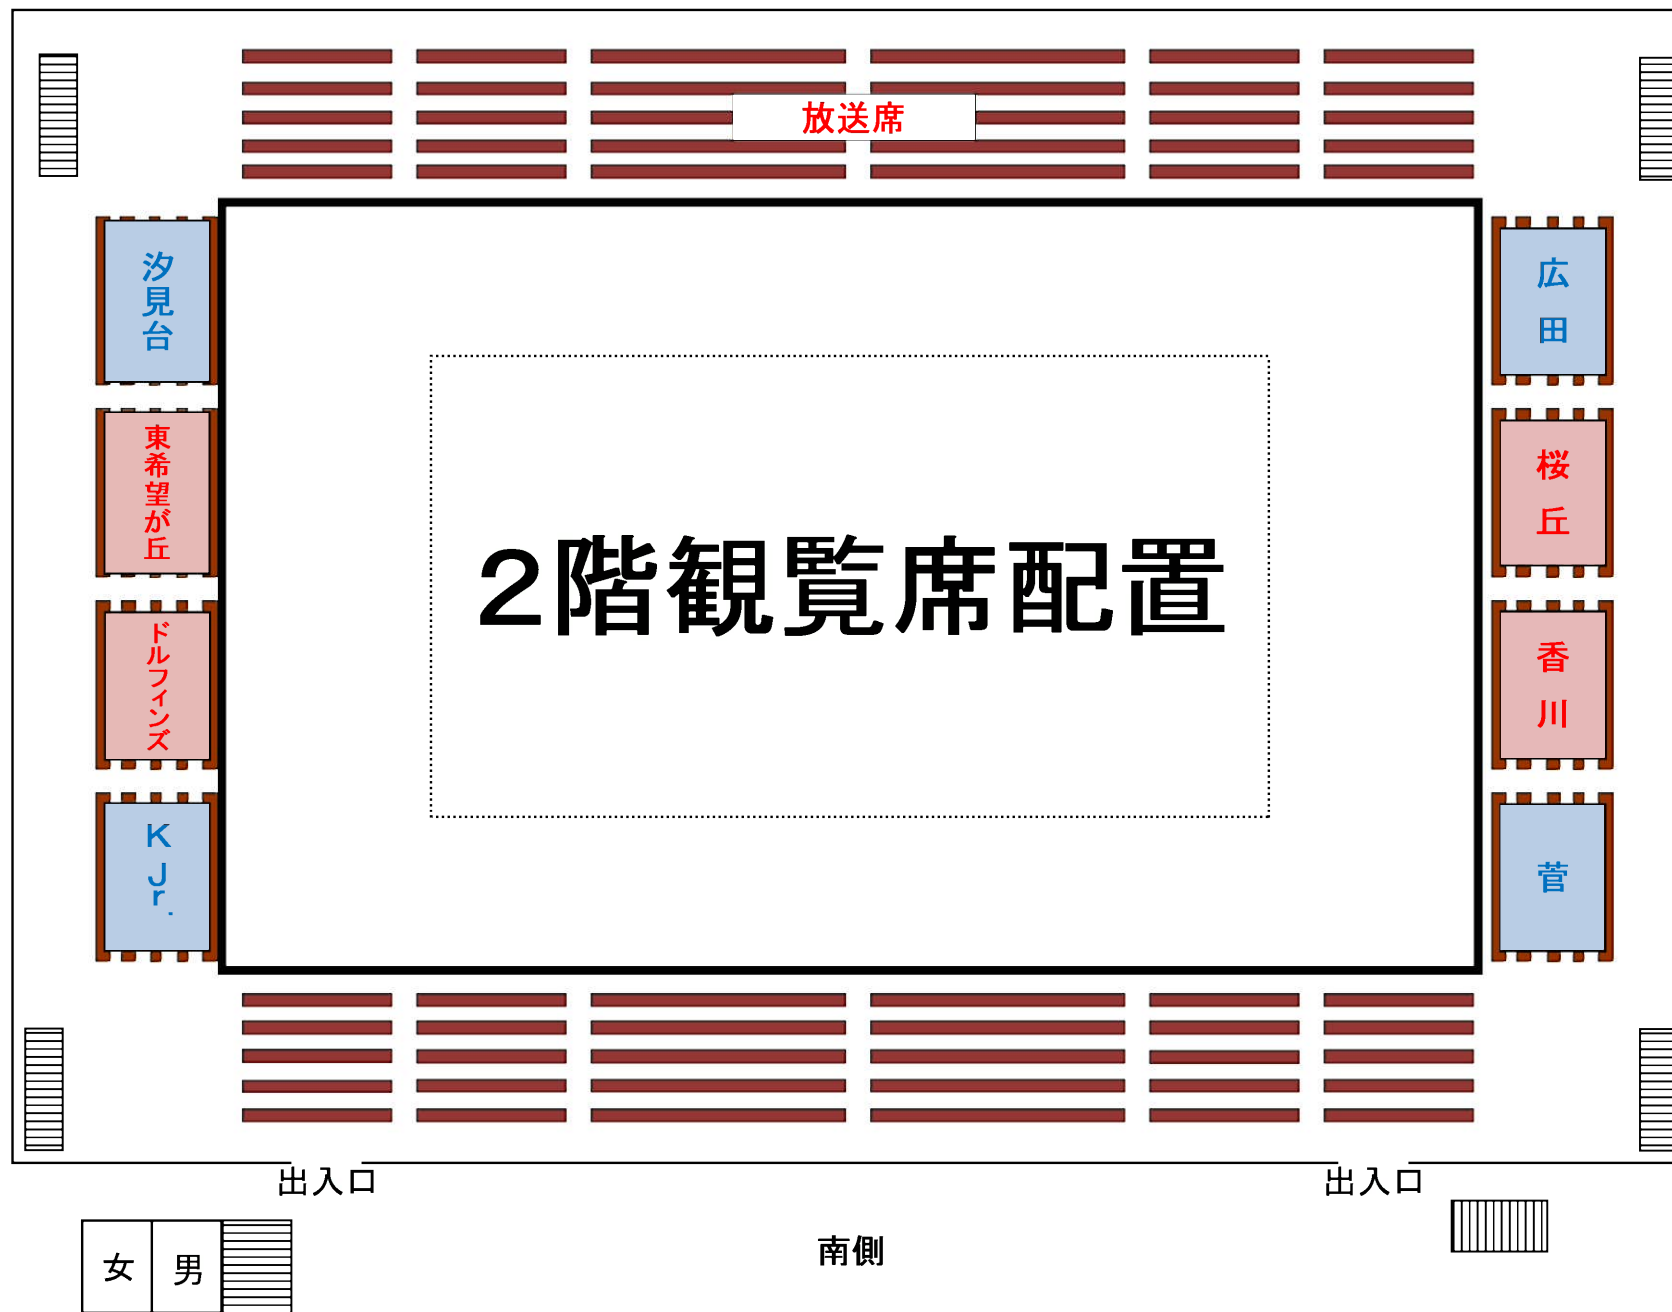

トッケイセセキュリティ平塚総合体育館会場図

北側

トッケイセセキュリティ平塚総合体育館会場図

会議室B
大会関係者
控室

喫煙所

チーム出入口
8:50入場

役員
出入口
8:30
入場

事務所
会議室A
大会関係者
控室