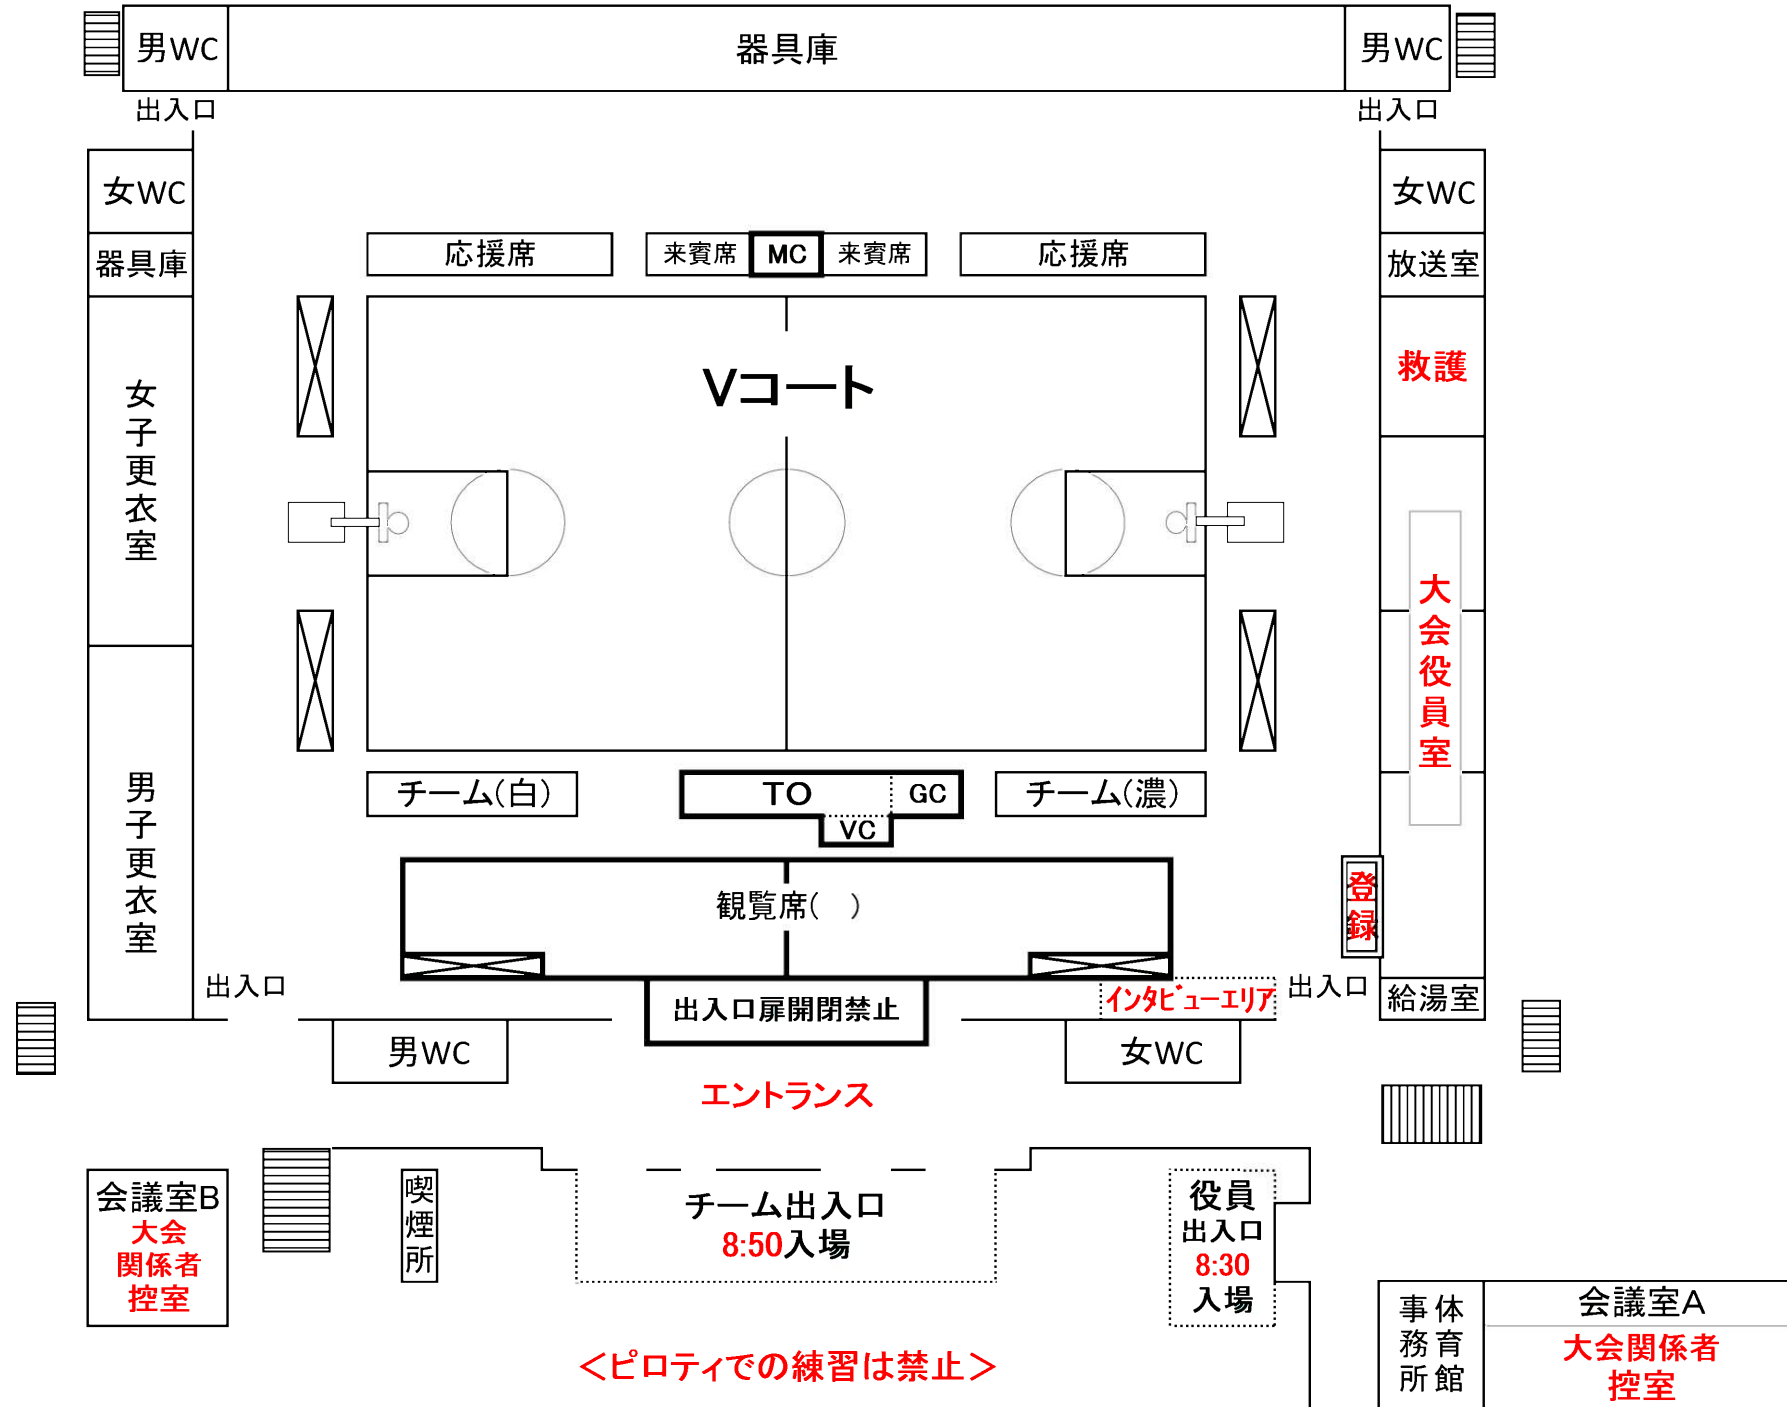

トッケイセセキュリティ平塚総合体育館会場図

北側

トッケイセセキュリティ平塚総合体育館会場図

会議室B
大会関係者
控室

喫煙所

チーム出入口
8:50入場

役員
出入口
8:30
入場

事務所
会議室A
大会関係者
控室