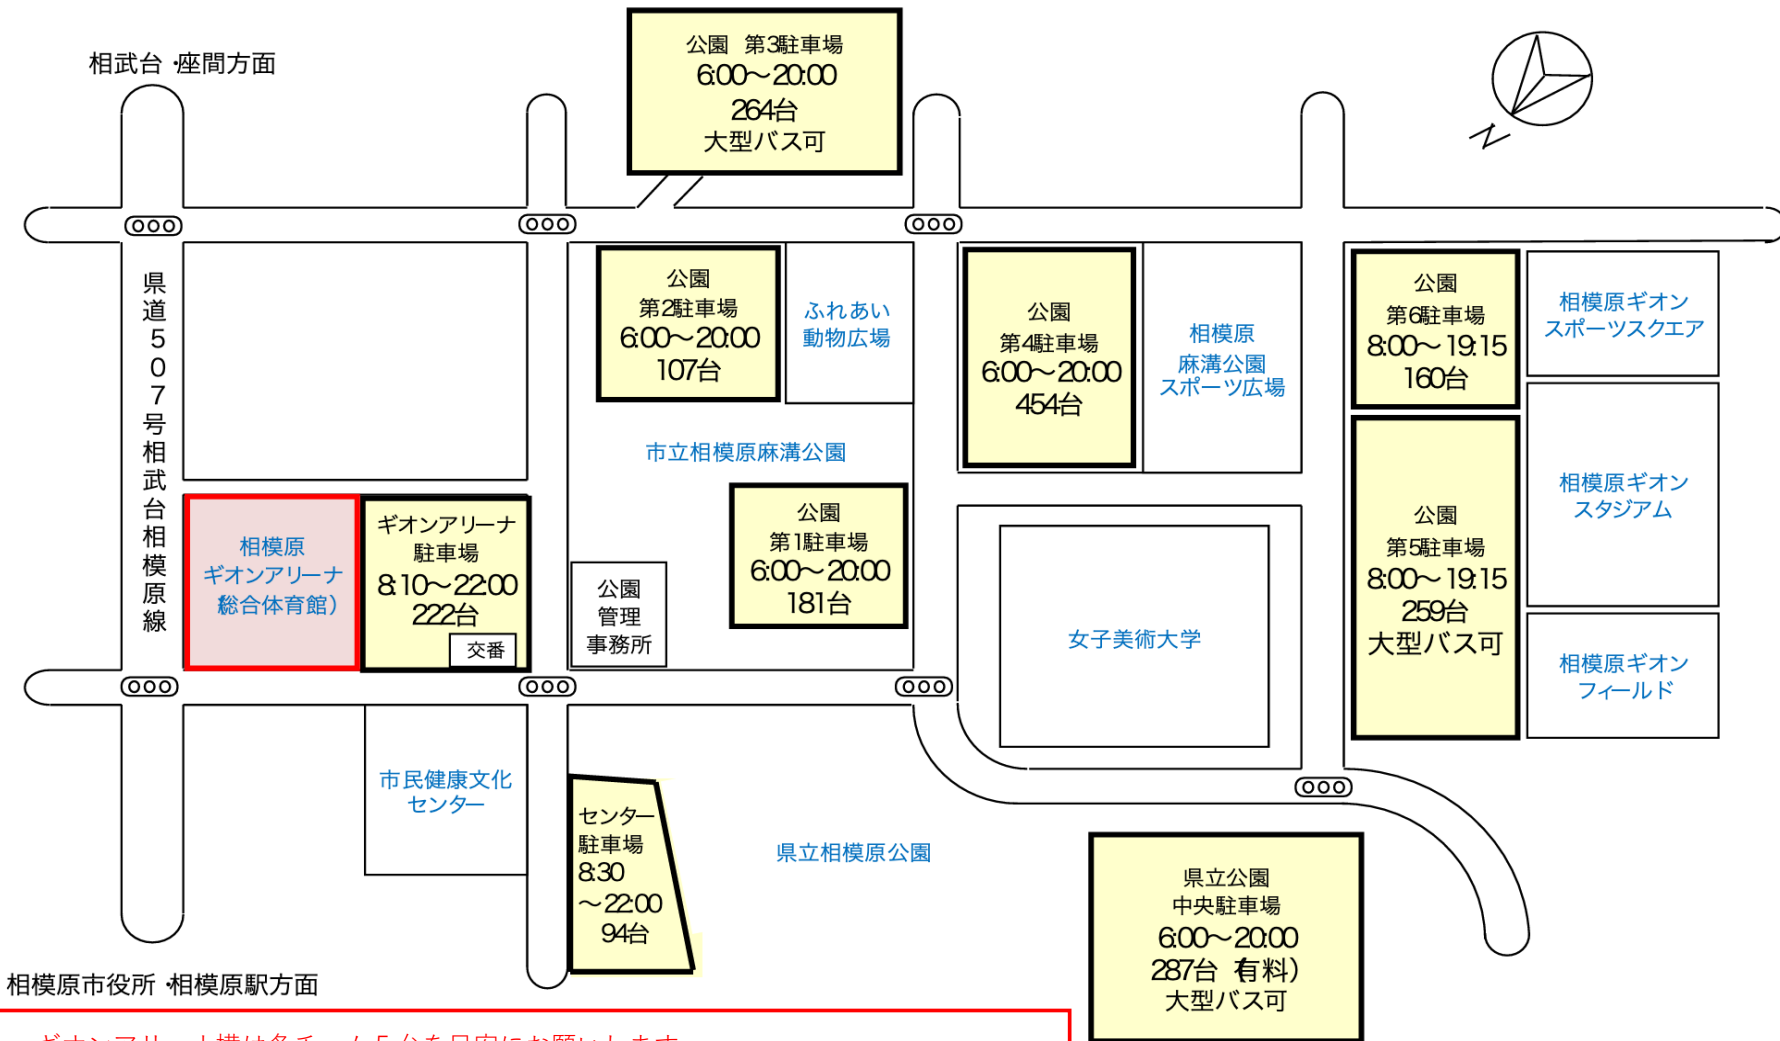

駐車場案内図

- ・ギオンアリーナ横は各チーム5台を目安にお願いします。
- ・近隣の商業施設、路上には絶対に駐車しないで、他公園駐車場をご利用ください。