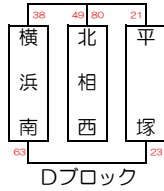

2024度 神奈川県バスケットボール協会 神奈川県U12DC地区交流会

《男子の部》

《女子の部》

Aコート

No.	時間	男女	対	戦	T. O
1	9:40	女	横浜北 26	8 - 18 6 - 6 4 - 6 6 - 4 1 - 13	34 川崎 小田原
2	10:40	男	横浜北 26	10 - 5 2 - 19 13 - 7 13 - 13	44 川崎 小田原
3	11:40	女	小田原 43	6 - 9 9 - 8 15 - 4 5 - 9	34 横浜北 川崎
4	12:40	男	小田原 20	3 - 14 8 - 14 4 - 10 14 - 4	47 横浜北 川崎
5	13:40	女	川崎 38	7 - 3 11 - 9 6 - 5 14 - 3	21 小田原 横浜北
6	14:40	男	川崎 52	11 - 8 15 - 5 12 - 9	20 小田原 横浜北

男子Aブロック

	横浜北	川崎	小田原	勝敗
横浜北	26 - 44	47 - 20	1勝 1敗	
川崎	44 - 26	52 - 20	2勝	
小田原	20 - 47	20 - 52	2敗	

女子Aブロック

	横浜北	川崎	小田原	勝敗
横浜北	26 - 34	34 - 43	2敗	
川崎	34 - 26	38 - 21	2勝	
小田原	43 - 34	21 - 38	1勝 1敗	

Cコート

No.	時間	男女	対	戦	T. O
1	9:40	女	横浜西 36	5 - 8 8 - 6 14 - 12 9 - 14	40 北相東 横須賀
2	10:40	男	横浜西 19	8 - 10 1 - 8 8 - 12 2 - 11	41 北相東 横須賀
3	11:40	女	横須賀 46	15 - 9 13 - 2 10 - 2 8 - 16	29 横浜西 北相東
4	12:40	男	横須賀 52	14 - 10 10 - 4 12 - 7 16 - 5	26 横浜西 北相東
5	13:40	女	北相東 33	9 - 3 4 - 13 9 - 9 11 - 16	41 横須賀 横浜西
6	14:40	男	北相東 52	13 - 7 12 - 14 11 - 4 16 - 8	33 横須賀 横浜西

男子Cブロック

	横浜西	北相東	横須賀	勝敗
横浜西	19 - 41	26 - 52	2敗	
北相東	41 - 19	52 - 33	2勝	
横須賀	52 - 26	33 - 52	1勝 1敗	

女子Cブロック

	横浜西	北相東	横須賀	勝敗
横浜西	36 - 40	29 - 46	2敗	
北相東	40 - 36	33 - 41	1勝 1敗	
横須賀	46 - 29	41 - 33	2勝	

Bコート

No.	時間	男女	対	戦	T. O
1	9:40	女	横浜中 49	9 - 13 13 - 4 17 - 7 10 - 12	36 北相中 湘南
2	10:40	男	横浜中 51	16 - 6 10 - 2 10 - 6 4 - 9	22 北相中 湘南
3	11:40	女	湘南 28	6 - 12 1 - 20 17 - 6 5 - 15	47 横浜中 北相中
4	12:40	男	湘南 32	5 - 21 8 - 13 14 - 6 9 - 7	55 横浜中 北相中
5	13:40	女	北相中 29	4 - 4 6 - 6 10 - 6 11 - 2	23 湘南 横浜中
6	14:40	男	北相中 33	10 - 8 8 - 12 4 - 9	31 湘南 横浜中