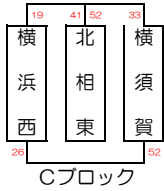

2024度 神奈川県バスケットボール協会 神奈川県U12DC地区交流会

《男子の部》

《女子の部》

Aコート

No.	時間	男女	対	戦	T. O
1	9:40	女	横浜北 26	8 - 18 6 - 6 4 - 6 6 - 4 1 - 13	34 川崎 小田原
2	10:40	男	横浜北 26	10 - 5 2 - 19 13 - 7 13 - 13	44 川崎 小田原
3	11:40	女	小田原 43	6 - 9 9 - 8 15 - 4 5 - 9	34 横浜北 川崎
4	12:40	男	小田原 20	3 - 14 8 - 14 4 - 10 14 - 4	47 横浜北 川崎
5	13:40	女	川崎 38	7 - 3 11 - 9 6 - 5 14 - 3	21 小田原 横浜北
6	14:40	男	川崎 52	11 - 8 15 - 5 12 - 9	20 小田原 横浜北

男子Aブロック

	横浜北	川崎	小田原	勝敗
横浜北	26 - 44	47 - 20	1勝 1敗	
川崎	44 - 26	52 - 20	2勝	
小田原	20 - 47	20 - 52	2敗	

女子Aブロック

	横浜北	川崎	小田原	勝敗
横浜北	26 - 34	34 - 43	2敗	
川崎	34 - 26	38 - 21	2勝	
小田原	43 - 34	21 - 38	1勝 1敗	

Cコート

No.	時間	男女	対	戦	T. O
1	9:40	女	横浜西 36	5 - 8 8 - 6 14 - 12 9 - 14	40 北相東 横須賀
2	10:40	男	横浜西 19	8 - 10 1 - 8 8 - 12 2 - 11	41 北相東 横須賀
3	11:40	女	横須賀 46	15 - 9 13 - 2 10 - 2 8 - 16	29 横浜西 北相東
4	12:40	男	横須賀 52	14 - 10 10 - 4 12 - 7 16 - 5	26 横浜西 北相東
5	13:40	女	北相東 33	9 - 3 4 - 13 9 - 9 11 - 16	41 横須賀 横浜西
6	14:40	男	北相東 52	13 - 7 12 - 14 11 - 4 16 - 8	33 横須賀 横浜西

男子Cブロック

	横浜西	北相東	横須賀	勝敗
横浜西	19 - 41	26 - 52	2敗	
北相東	41 - 19	52 - 33	2勝	
横須賀	52 - 26	33 - 52	1勝 1敗	

女子Cブロック

	横浜西	北相東	横須賀	勝敗
横浜西	36 - 40	29 - 46	2敗	
北相東	40 - 36	33 - 41	1勝 1敗	
横須賀	46 - 29	41 - 33	2勝	

Bコート

No.	時間	男女	対	戦	T. O
1	9:40	女	横浜中 49	9 - 13 13 - 4 17 - 7 10 - 12	36 北相中 湘南
2	10:40	男	横浜中 51	16 - 6 10 - 2 10 - 6 4 - 9	22 北相中 湘南
3	11:40	女	湘南 28	6 - 12 1 - 20 17 - 6 5 - 15	47 横浜中 北相中
4	12:40	男	湘南 32	5 - 21 8 - 13 14 - 6 9 - 7	55 横浜中 北相中
5	13:40	女	北相中 29	4 - 4 6 - 6 10 - 6 11 - 2	23 湘南 横浜中
6	14:40	男	北相中 33	10 - 8 8 - 12 4 - 9	31 湘南 横浜中