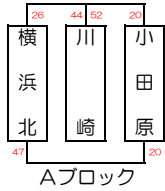

2024度 神奈川県バスケットボール協会 神奈川県U12DC地区交流会

《男子の部》

《女子の部》

Aコート

No.	時間	男女	対	戦	T. O
1	9:40	女	横浜北 26	8 - 18 6 - 6 4 - 6 6 - 4 1 - 13	34 川崎 小田原
2	10:40	男	横浜北 26	10 - 5 2 - 19 13 - 7 13 - 13	44 川崎 小田原
3	11:40	女	小田原 43	6 - 9 9 - 8 15 - 4 5 - 9	34 横浜北 川崎
4	12:40	男	小田原 20	3 - 14 8 - 14 4 - 10 14 - 4	47 横浜北 川崎
5	13:40	女	川崎 38	7 - 3 11 - 9 6 - 5 14 - 3	21 小田原 横浜北
6	14:40	男	川崎 52	11 - 8 15 - 5 12 - 9	20 小田原 横浜北

男子Aブロック

	横浜北	川崎	小田原	勝敗
横浜北	26 - 44	47 - 20	1勝 1敗	
川崎	44 - 26	52 - 20	2勝	
小田原	20 - 47	20 - 52	2敗	

女子Aブロック

	横浜北	川崎	小田原	勝敗
横浜北	26 - 34	34 - 43	2敗	
川崎	34 - 26	38 - 21	2勝	
小田原	43 - 34	21 - 38	1勝 1敗	

Cコート

No.	時間	男女	対	戦	T. O
1	9:40	女	横浜西 36	5 - 8 8 - 6 14 - 12 9 - 14	40 北相東 横須賀
2	10:40	男	横浜西 19	8 - 10 1 - 8 8 - 12 2 - 11	41 北相東 横須賀
3	11:40	女	横須賀 46	15 - 9 13 - 2 10 - 2 8 - 16	29 横浜西 北相東
4	12:40	男	横須賀 52	14 - 10 10 - 4 12 - 7 16 - 5	26 横浜西 北相東
5	13:40	女	北相東 33	9 - 3 4 - 13 9 - 9 11 - 16	41 横須賀 横浜西
6	14:40	男	北相東 52	13 - 7 12 - 14 11 - 4 16 - 8	33 横須賀 横浜西

男子Cブロック

	横浜西	北相東	横須賀	勝敗
横浜西	19 - 41	26 - 52	2敗	
北相東	41 - 19	52 - 33	2勝	
横須賀	52 - 26	33 - 52	1勝 1敗	

女子Cブロック

	横浜西	北相東	横須賀	勝敗
横浜西	36 - 40	29 - 46	2敗	
北相東	40 - 36	33 - 41	1勝 1敗	
横須賀	46 - 29	41 - 33	2勝	

Bコート

No.	時間	男女	対	戦	T. O
1	9:40	女	横浜中 49	9 - 13 13 - 4 17 - 7 10 - 12	36 北相中 湘南
2	10:40	男	横浜中 51	16 - 6 10 - 2 10 - 6 4 - 9	22 北相中 湘南
3	11:40	女	湘南 28	6 - 12 1 - 20 17 - 6 5 - 15	47 横浜中 北相中
4	12:40	男	湘南 32	5 - 21 8 - 13 14 - 6 9 - 7	55 横浜中 北相中
5	13:40	女	北相中 29	4 - 4 6 - 6 10 - 6 11 - 2	23 湘南 横浜中
6	14:40	男	北相中 33	10 - 8 8 - 12 4 - 9	31 湘南 横浜中