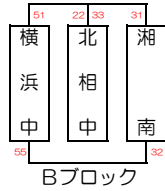

2024度 神奈川県バスケットボール協会 神奈川県U12DC地区交流会

《男子の部》

《女子の部》

Aコート

No.	時間	男女	対	戦	T. O
1	9:40	女	横浜北 26	8 - 18 6 - 6 4 - 6 6 - 4 1 - 13	34 川崎 小田原
2	10:40	男	横浜北 26	10 - 5 2 - 19 13 - 7 13 - 13	44 川崎 小田原
3	11:40	女	小田原 43	6 - 9 9 - 8 15 - 4 5 - 9	34 横浜北 川崎
4	12:40	男	小田原 20	3 - 14 8 - 14 4 - 10 14 - 4	47 横浜北 川崎
5	13:40	女	川崎 38	7 - 3 11 - 9 6 - 5 14 - 3	21 小田原 横浜北
6	14:40	男	川崎 52	11 - 8 15 - 5 12 - 9	20 小田原 横浜北

男子Aブロック

	横浜北	川崎	小田原	勝敗
横浜北	26 - 44	47 - 20	1勝 1敗	
川崎	44 - 26	52 - 20	2勝	
小田原	20 - 47	20 - 52	2敗	

女子Aブロック

	横浜北	川崎	小田原	勝敗
横浜北	26 - 34	34 - 43	2敗	
川崎	34 - 26	38 - 21	2勝	
小田原	43 - 34	21 - 38	1勝 1敗	

Cコート

No.	時間	男女	対	戦	T. O
1	9:40	女	横浜西 36	5 - 8 8 - 6 14 - 12 9 - 14	40 北相東 横須賀
2	10:40	男	横浜西 19	8 - 10 1 - 8 8 - 12 2 - 11	41 北相東 横須賀
3	11:40	女	横須賀 46	15 - 9 13 - 2 10 - 2 8 - 16	29 横浜西 北相東
4	12:40	男	横須賀 52	14 - 10 10 - 4 12 - 7 16 - 5	26 横浜西 北相東
5	13:40	女	北相東 33	9 - 3 4 - 13 9 - 9 11 - 16	41 横須賀 横浜西
6	14:40	男	北相東 52	13 - 7 12 - 14 11 - 4 16 - 8	33 横須賀 横浜西

男子Cブロック

	横浜西	北相東	横須賀	勝敗
横浜西	19 - 41	26 - 52	2敗	
北相東	41 - 19	52 - 33	2勝	
横須賀	52 - 26	33 - 52	1勝 1敗	

女子Cブロック

	横浜西	北相東	横須賀	勝敗
横浜西	36 - 40	29 - 46	2敗	
北相東	40 - 36	33 - 41	1勝 1敗	
横須賀	46 - 29	41 - 33	2勝	

Bコート

No.	時間	男女	対	戦	T. O
1	9:40	女	横浜中 49	9 - 13 13 - 4 17 - 7 10 - 12	36 北相中 湘南
2	10:40	男	横浜中 51	16 - 6 10 - 2 10 - 6 4 - 9	22 北相中 湘南
3	11:40	女	湘南 28	6 - 12 1 - 20 17 - 6 5 - 15	47 横浜中 北相中
4	12:40	男	湘南 32	5 - 21 8 - 13 14 - 6 9 - 7	55 横浜中 北相中
5	13:40	女	北相中 29	4 - 4 6 - 6 10 - 6 11 - 2	23 湘南 横浜中
6	14:40	男	北相中 33	10 - 8 8 - 12 4 - 9	31 湘南 横浜中