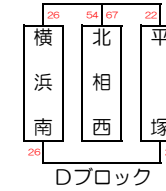

2024度 神奈川県バスケットボール協会 神奈川県U12DC地区交流会

《男子の部》

《女子の部》

Aコート

No.	時間	男女	対	戦	T. O
1	9:40	女	横浜北 26	8 - 18 6 - 6 4 - 6 6 - 4 1 - 13	34 川崎 小田原
2	10:40	男	横浜北 26	10 - 5 2 - 19 13 - 7 13 - 13	44 川崎 小田原
3	11:40	女	小田原 43	6 - 9 9 - 8 15 - 4 5 - 9	34 横浜北 川崎
4	12:40	男	小田原 20	3 - 14 8 - 14 4 - 10 14 - 4	47 横浜北 川崎
5	13:40	女	川崎 38	7 - 3 11 - 9 6 - 5 14 - 3	21 小田原 横浜北
6	14:40	男	川崎 52	11 - 8 15 - 5 12 - 9	20 小田原 横浜北

男子Aブロック

	横浜北	川崎	小田原	勝敗
横浜北	26 - 44	47 - 20	1勝 1敗	
川崎	44 - 26	52 - 20	2勝	
小田原	20 - 47	20 - 52	2敗	

女子Aブロック

	横浜北	川崎	小田原	勝敗
横浜北	26 - 34	34 - 43	2敗	
川崎	34 - 26	38 - 21	2勝	
小田原	43 - 34	21 - 38	1勝 1敗	

Cコート

No.	時間	男女	対	戦	T. O
1	9:40	女	横浜西 36	5 - 8 8 - 6 14 - 12 9 - 14	40 北相東 横須賀
2	10:40	男	横浜西 19	8 - 10 1 - 8 8 - 12 2 - 11	41 北相東 横須賀
3	11:40	女	横須賀 46	15 - 9 13 - 2 10 - 2 8 - 16	29 横浜西 北相東
4	12:40	男	横須賀 52	14 - 10 10 - 4 12 - 7 16 - 5	26 横浜西 北相東
5	13:40	女	北相東 33	9 - 3 4 - 13 9 - 9 11 - 16	41 横須賀 横浜西
6	14:40	男	北相東 52	13 - 7 12 - 14 11 - 4 16 - 8	33 横須賀 横浜西

男子Cブロック

	横浜西	北相東	横須賀	勝敗
横浜西	19 - 41	26 - 52	2敗	
北相東	41 - 19	52 - 33	2勝	
横須賀	52 - 26	33 - 52	1勝 1敗	

女子Cブロック

	横浜西	北相東	横須賀	勝敗
横浜西	36 - 40	29 - 46	2敗	
北相東	40 - 36	33 - 41	1勝 1敗	
横須賀	46 - 29	41 - 33	2勝	

Bコート

No.	時間	男女	対	戦	T. O
1	9:40	女	横浜中 49	9 - 13 13 - 4 17 - 7 10 - 12	36 北相中 湘南
2	10:40	男	横浜中 51	16 - 6 10 - 2 10 - 6 4 - 9	22 北相中 湘南
3	11:40	女	湘南 28	6 - 12 1 - 20 17 - 6 5 - 15	47 横浜中 北相中
4	12:40	男	湘南 32	5 - 21 8 - 13 14 - 6 9 - 7	55 横浜中 北相中
5	13:40	女	北相中 29	4 - 4 6 - 6 10 - 6 11 - 2	23 湘南 横浜中
6	14:40	男	北相中 33	10 - 8 8 - 12 4 - 9	31 湘南 横浜中