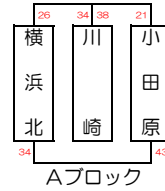

2024度 神奈川県バスケットボール協会 神奈川県U12DC地区交流会

《男子の部》

《女子の部》

Aコート

No.	時間	男女	対	戦	T. O
1	9:40	女	横浜北 26	8 - 18 6 - 6 4 - 6 6 - 4 1 - 13	34 川崎 小田原
2	10:40	男	横浜北 26	10 - 5 2 - 19 13 - 7 13 - 13	44 川崎 小田原
3	11:40	女	小田原 43	6 - 9 9 - 8 15 - 4 5 - 9	34 横浜北 川崎
4	12:40	男	小田原 20	3 - 14 8 - 14 4 - 10 14 - 4	47 横浜北 川崎
5	13:40	女	川崎 38	7 - 3 11 - 9 6 - 5 14 - 3	21 小田原 横浜北
6	14:40	男	川崎 52	11 - 8 15 - 5 12 - 9	20 小田原 横浜北

男子Aブロック

	横浜北	川崎	小田原	勝敗
横浜北	26 - 44	47 - 20	1勝 1敗	
川崎	44 - 26	52 - 20	2勝	
小田原	20 - 47	20 - 52	2敗	

女子Aブロック

	横浜北	川崎	小田原	勝敗
横浜北	26 - 34	34 - 43	2敗	
川崎	34 - 26	38 - 21	2勝	
小田原	43 - 34	21 - 38	1勝 1敗	

Cコート

No.	時間	男女	対	戦	T. O
1	9:40	女	横浜西 36	5 - 8 8 - 6 14 - 12 9 - 14	40 北相東 横須賀
2	10:40	男	横浜西 19	8 - 10 1 - 8 8 - 12 2 - 11	41 北相東 横須賀
3	11:40	女	横須賀 46	15 - 9 13 - 2 10 - 2 8 - 16	29 横浜西 北相東
4	12:40	男	横須賀 52	14 - 10 10 - 4 12 - 7 16 - 5	26 横浜西 北相東
5	13:40	女	北相東 33	9 - 3 4 - 13 9 - 9 11 - 16	41 横須賀 横浜西
6	14:40	男	北相東 52	13 - 7 12 - 14 11 - 4 16 - 8	33 横須賀 横浜西

男子Cブロック

	横浜西	北相東	横須賀	勝敗
横浜西	19 - 41	26 - 52	2敗	
北相東	41 - 19	52 - 33	2勝	
横須賀	52 - 26	33 - 52	1勝 1敗	

女子Cブロック

	横浜西	北相東	横須賀	勝敗
横浜西	36 - 40	29 - 46	2敗	
北相東	40 - 36	33 - 41	1勝 1敗	
横須賀	46 - 29	41 - 33	2勝	

Bコート

No.	時間	男女	対	戦	T. O
1	9:40	女	横浜中 49	9 - 13 13 - 4 17 - 7 10 - 12	36 北相中 湘南
2	10:40	男	横浜中 51	16 - 6 10 - 2 10 - 6 4 - 9	22 北相中 湘南
3	11:40	女	湘南 28	6 - 12 1 - 20 17 - 6 5 - 15	47 横浜中 北相中
4	12:40	男	湘南 32	5 - 21 8 - 13 14 - 6 9 - 7	55 横浜中 北相中
5	13:40	女	北相中 29	4 - 4 6 - 6 10 - 6 11 - 2	23 湘南 横浜中
6	14:40	男	北相中 33	10 - 8 8 - 12 4 - 9	31 湘南 横浜中