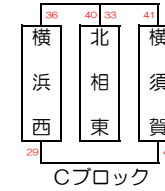

2024度 神奈川県バスケットボール協会 神奈川県U12DC地区交流会

《男子の部》

《女子の部》

Aコート

No.	時間	男女	対	戦	T. O
1	9:40	女	横浜北 26	8 - 18 6 - 6 4 - 6 6 - 4 1 - 13	34 川崎 小田原
2	10:40	男	横浜北 26	10 - 5 2 - 19 13 - 7 13 - 13	44 川崎 小田原
3	11:40	女	小田原 43	6 - 9 9 - 8 15 - 4 5 - 9	34 横浜北 川崎
4	12:40	男	小田原 20	3 - 14 8 - 14 4 - 10 14 - 4	47 横浜北 川崎
5	13:40	女	川崎 38	7 - 3 11 - 9 6 - 5 14 - 3	21 小田原 横浜北
6	14:40	男	川崎 52	11 - 8 15 - 5 12 - 9	20 小田原 横浜北

男子Aブロック

	横浜北	川崎	小田原	勝敗
横浜北	26 - 44	47 - 20	1勝 1敗	
川崎	44 - 26	52 - 20	2勝	
小田原	20 - 47	20 - 52	2敗	

女子Aブロック

	横浜北	川崎	小田原	勝敗
横浜北	26 - 34	34 - 43	2敗	
川崎	34 - 26	38 - 21	2勝	
小田原	43 - 34	21 - 38	1勝 1敗	

Cコート

No.	時間	男女	対	戦	T. O
1	9:40	女	横浜西 36	5 - 8 8 - 6 14 - 12 9 - 14	40 北相東 横須賀
2	10:40	男	横浜西 19	8 - 10 1 - 8 8 - 12 2 - 11	41 北相東 横須賀
3	11:40	女	横須賀 46	15 - 9 13 - 2 10 - 2 8 - 16	29 横浜西 北相東
4	12:40	男	横須賀 52	14 - 10 10 - 4 12 - 7 16 - 5	26 横浜西 北相東
5	13:40	女	北相東 33	9 - 3 4 - 13 9 - 9 11 - 16	41 横須賀 横浜西
6	14:40	男	北相東 52	13 - 7 12 - 14 11 - 4 16 - 8	33 横須賀 横浜西

男子Cブロック

	横浜西	北相東	横須賀	勝敗
横浜西	19 - 41	26 - 52	2敗	
北相東	41 - 19	52 - 33	2勝	
横須賀	52 - 26	33 - 52	1勝 1敗	

女子Cブロック

	横浜西	北相東	横須賀	勝敗
横浜西	36 - 40	29 - 46	2敗	
北相東	40 - 36	33 - 41	1勝 1敗	
横須賀	46 - 29	41 - 33	2勝	

Bコート

No.	時間	男女	対	戦	T. O
1	9:40	女	横浜中 49	9 - 13 13 - 4 17 - 7 10 - 12	36 北相中 湘南
2	10:40	男	横浜中 51	16 - 6 10 - 2 10 - 6 4 - 9	22 北相中 湘南
3	11:40	女	湘南 28	6 - 12 1 - 20 17 - 6 5 - 15	47 横浜中 北相中
4	12:40	男	湘南 32	5 - 21 8 - 13 14 - 6 9 - 7	55 横浜中 北相中
5	13:40	女	北相中 29	4 - 4 6 - 6 10 - 6 11 - 2	23 湘南 横浜中
6	14:40	男	北相中 33	10 - 8 8 - 12 4 - 9	31 湘南 横浜中