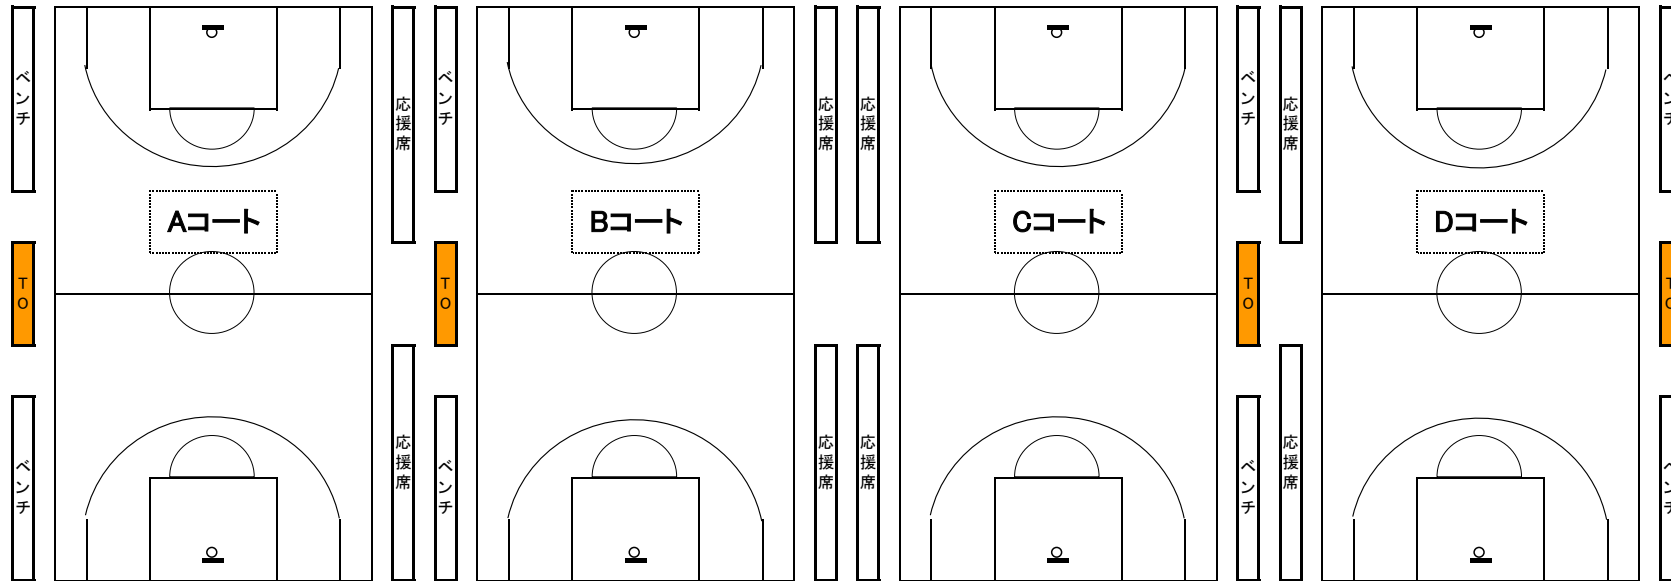

# ひらつかサン・ライフアリーナ 会場図

1階

アリーナ  
出入口

アリーナ  
出入口

職員  
通用口