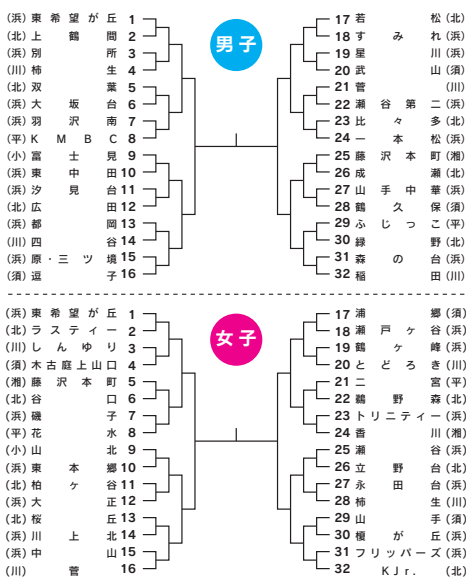

全国共済カップ

第44回神奈川県ミニバスケットボール 決勝大会

チャレンジカップ(兼 第55回全国ミニバスケットボール大会神奈川県予選
兼 第45回関東ミニバスケットボール大会神奈川県予選)フレンドシップカップ

大会日・会場

令和6年1月6日(土) メタックス体育館はだの南足柄市体育センター

7日(日) 横須賀北体育会館
大井町総合体育館

8日(月) メタックス体育館はだの伊勢原市体育館
秋葉台文化体育館

14日(日) 横須賀アリーナ

20日(土) トッケイセキュリティ平塚総合体育館

今年度も

tvkの
放映あります。

2024年1月28日(日)
19:00~20:55

第44回 神奈川県ミニバスケットボール決勝大会 チャレンジカップ 組合わせ

令和6年1月6日(土)	メタックス体育館はだの・南足柄市体育センター
7日(日)	大井町総合体育館・横須賀北体育会館
8日(月)	メタックス体育館はだの・伊勢原市体育館
14日(日)	横須賀アリーナ
20日(土)	トッケイセキュリティ平塚総合体育館

第44回 神奈川県ミニバスケットボール決勝大会 フレンドシップカップ 組合わせ

令和6年1月6日(土)	メタックス体育館はだの・南足柄市体育センター
8日(月)	メタックス体育館はだの・伊勢原市体育館・秋葉台文化体育館

【男子】			【女子】		
ブロック	GAME		ブロック	GAME	
I 1	富岡 (浜)	富岡 - 南	I 1	いずみ野 (浜)	いずみ野 - 葉山
I 2	南 (北)	南 - フリース	I 2	葉山 (浜)	葉山 - 東海岸
I 3	フリース (浜)	フリース - 富岡	I 3	東海岸 (浜)	東海岸 - いずみ野
II 4	瀬谷 (浜)	瀬谷 - ブラックナイフ	II 4	屏風浦 (浜)	屏風浦 - 逗子
II 5	ブラックナイフ (北)	ブラックナイフ - 津久井	II 5	逗子 (浜)	逗子 - 多摩
II 6	津久井 (浜)	津久井 - 瀬谷	II 6	多摩 (川)	多摩 - 屏風浦
III 7	西寺尾第二 (浜)	西寺尾第二 - 茅ヶ崎	III 7	新吉田 (浜)	新吉田 - 小谷
III 8	茅ヶ崎 (浜)	茅ヶ崎 - 足柄	III 8	小谷 (浜)	小谷 - B J
III 9	足柄 (小)	足柄 - 西寺尾第二	III 9	B J (北)	B J - 新吉田
IV 10	飯田 (浜)	飯田 - 木古庭上山口	IV 10	宮谷 (浜)	宮谷 - 比々多
IV 11	木古庭上山口 (浜)	木古庭上山口 - 東海岸	IV 11	比々多 (北)	比々多 - 東横
IV 12	東海岸 (浜)	東海岸 - 飯田	IV 12	東横 (川)	東横 - 宮谷
V 13	今宿 (浜)	今宿 - 真土	V 13	十日市場 (浜)	十日市場 - 中和田南
V 14	真土 (平)	真土 - 香川	V 14	中和田南 (浜)	中和田南 - 富士見
V 15	香川 (浜)	香川 - 今宿	V 15	富士見 (小)	富士見 - 十日市場
V 16	野庭 (浜)	野庭 - 厚木MBP	V 16	ヤベダン (浜)	ヤベダン - 旭
V 17	厚木MBP (北)	厚木MBP - 松延	V 17	旭 (浜)	旭 - 足柄
VI 18	松延 (平)	松延 - 野庭	VI 18	足柄 (小)	足柄 - ヤベダン
VI 19	柏尾 (浜)	柏尾 - 綾瀬	VI 19	さわの里 (浜)	さわの里 - 鴨宮
VI 20	綾瀬 (浜)	綾瀬 - 大井	VI 20	鴨宮 (小)	鴨宮 - 大沢
VI 21	大井 (小)	大井 - 柏尾	VI 21	大沢 (北)	大沢 - さわの里
VI 22	もえぎ野 (浜)	もえぎ野 - 旭	VI 22	若竹 (浜)	若竹 - 厚木MBP
VI 23	旭 (浜)	旭 - 多摩	VI 23	厚木MBP (北)	厚木MBP - 見附台
VI 24	多摩 (川)	多摩 - もえぎ野	VI 24	見附台 (平)	見附台 - 若竹