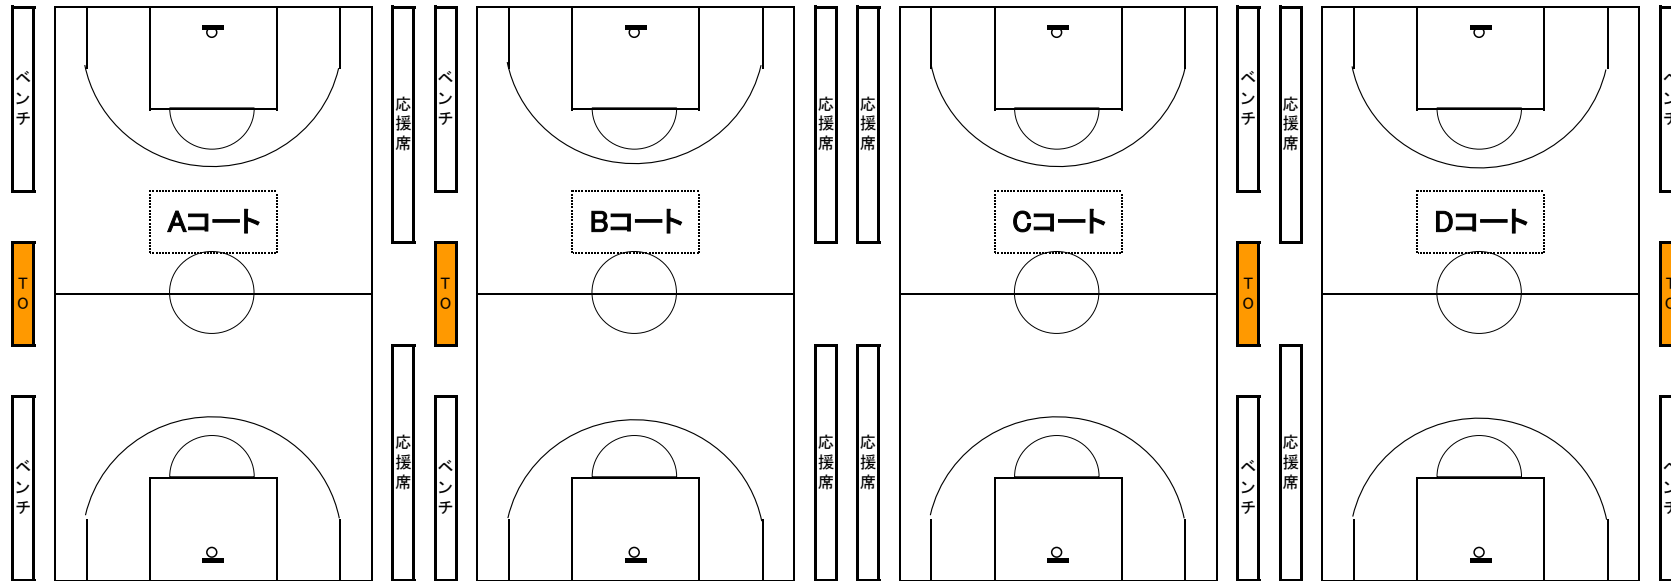

ひらつかサン・ライフアリーナ 会場図

1階

アリーナ
出入口

アリーナ
出入口

職員
通用口