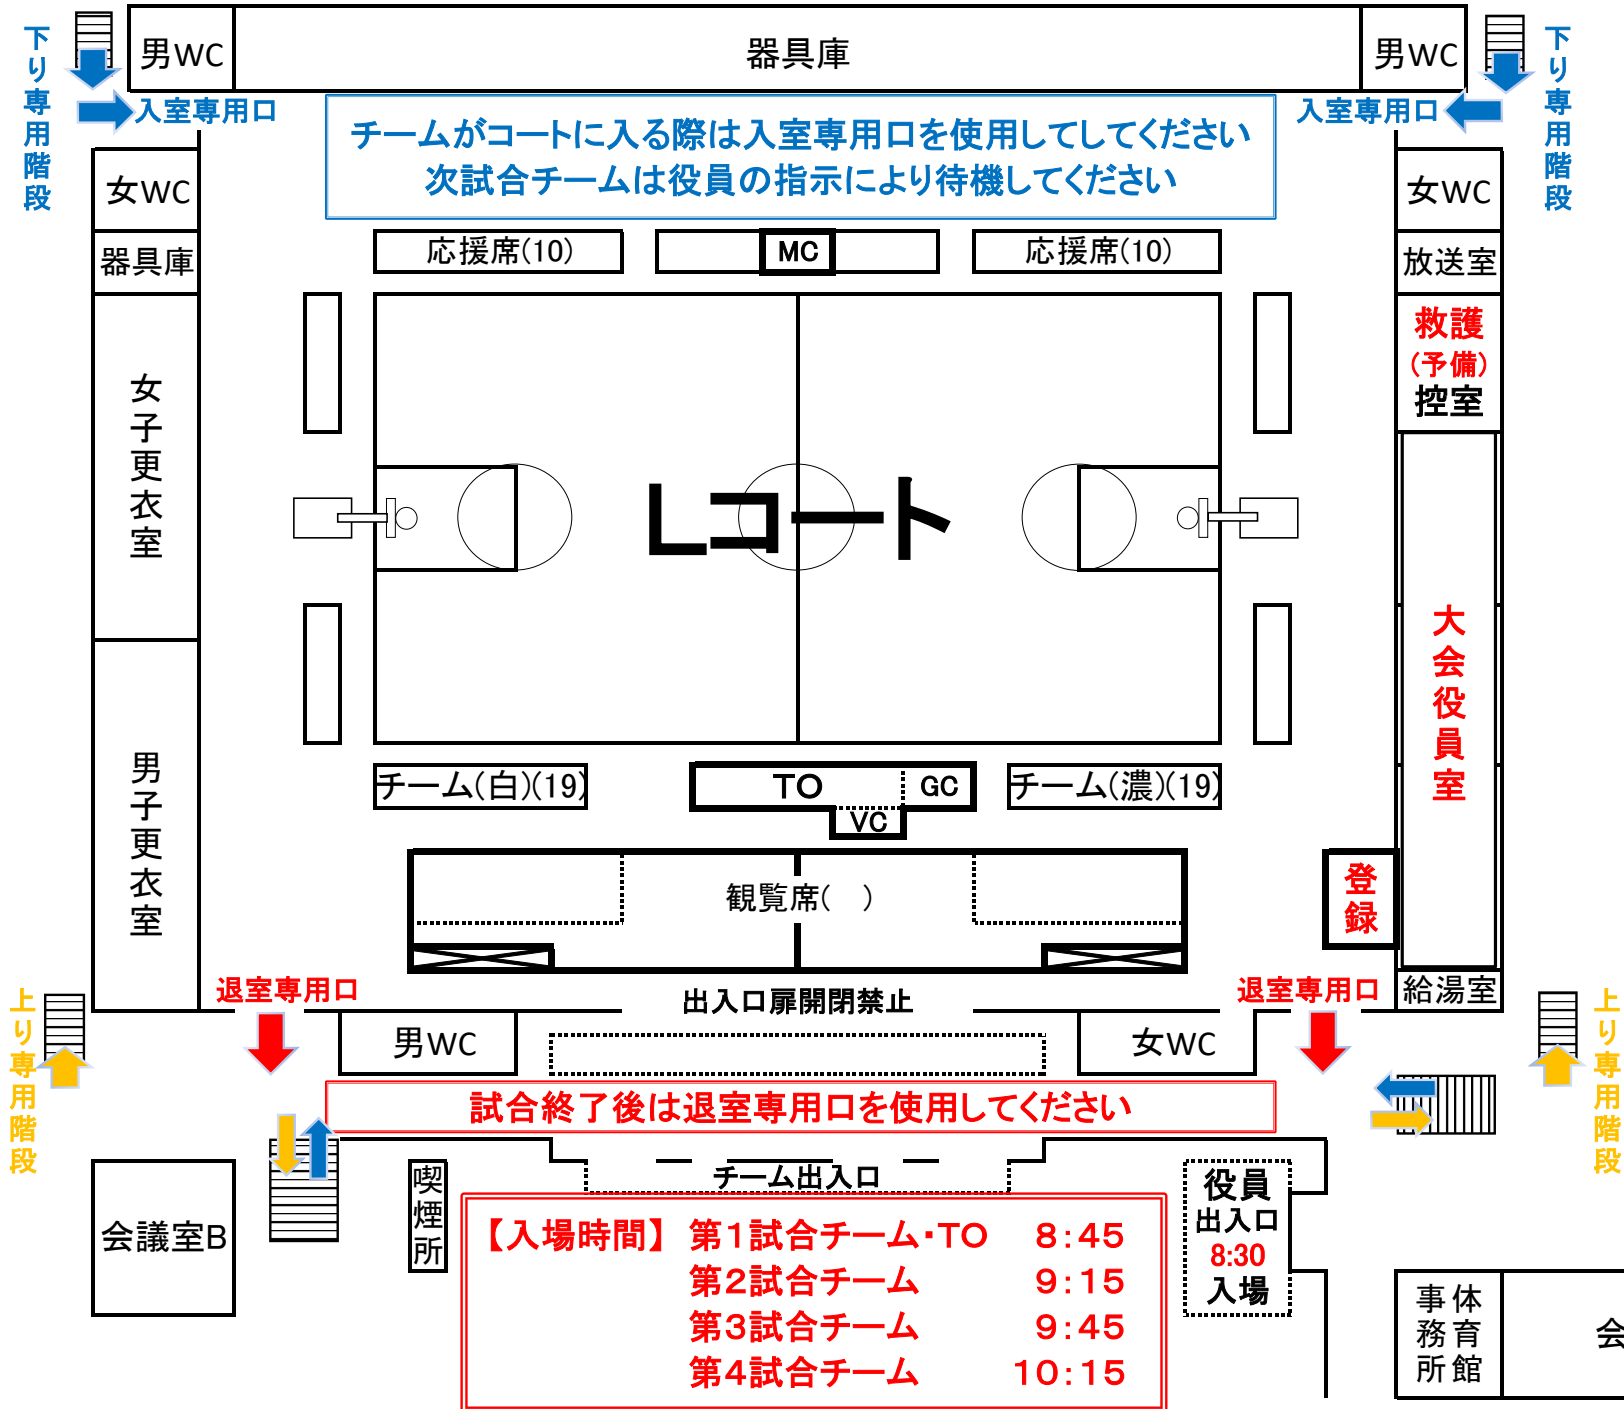

トッケイセキュリティ平塚総合体育館会場図

第42回
神奈川県ミニバスケットボール
決勝大会

トッケイセキュリティ平塚総合体育館会場図

北側

第42回
神奈川県ミニバスケットボール
決勝大会