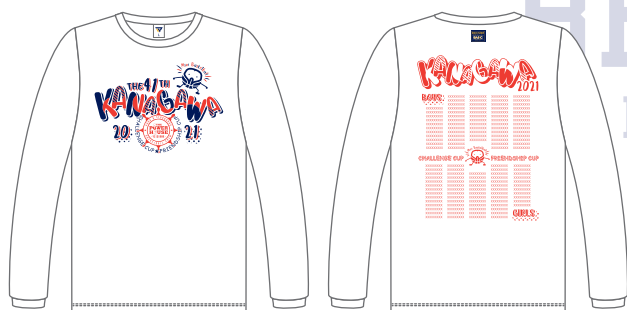

# 神奈川県ミニバス決勝大会 ロント デザイン画

【本体ホワイト】プリント(前胸):ネイビー×レッド (背面):レッド

【本体ロイヤル】プリント(前胸):ホワイト×レモン (背面):レモン

【本体グリーン】プリント(前胸):ホワイト×ベガスゴールド (背面):ホワイト

※これらの商品はすべてイメージ画につき、実際の商品とは多少の差異が生じる場合がございます。