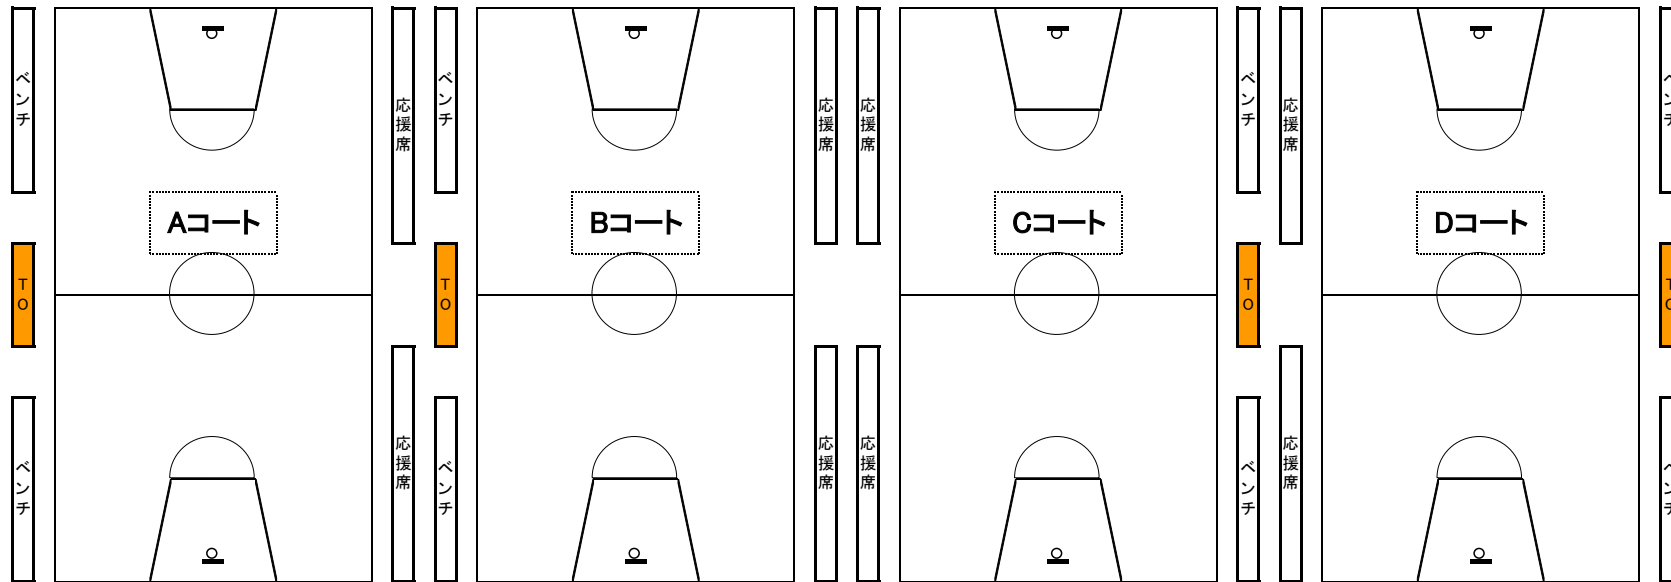

ひらつかサン・ライフアリーナ 会場図

1階

アリーナ
出入口

アリーナ
出入口

職員
通用口