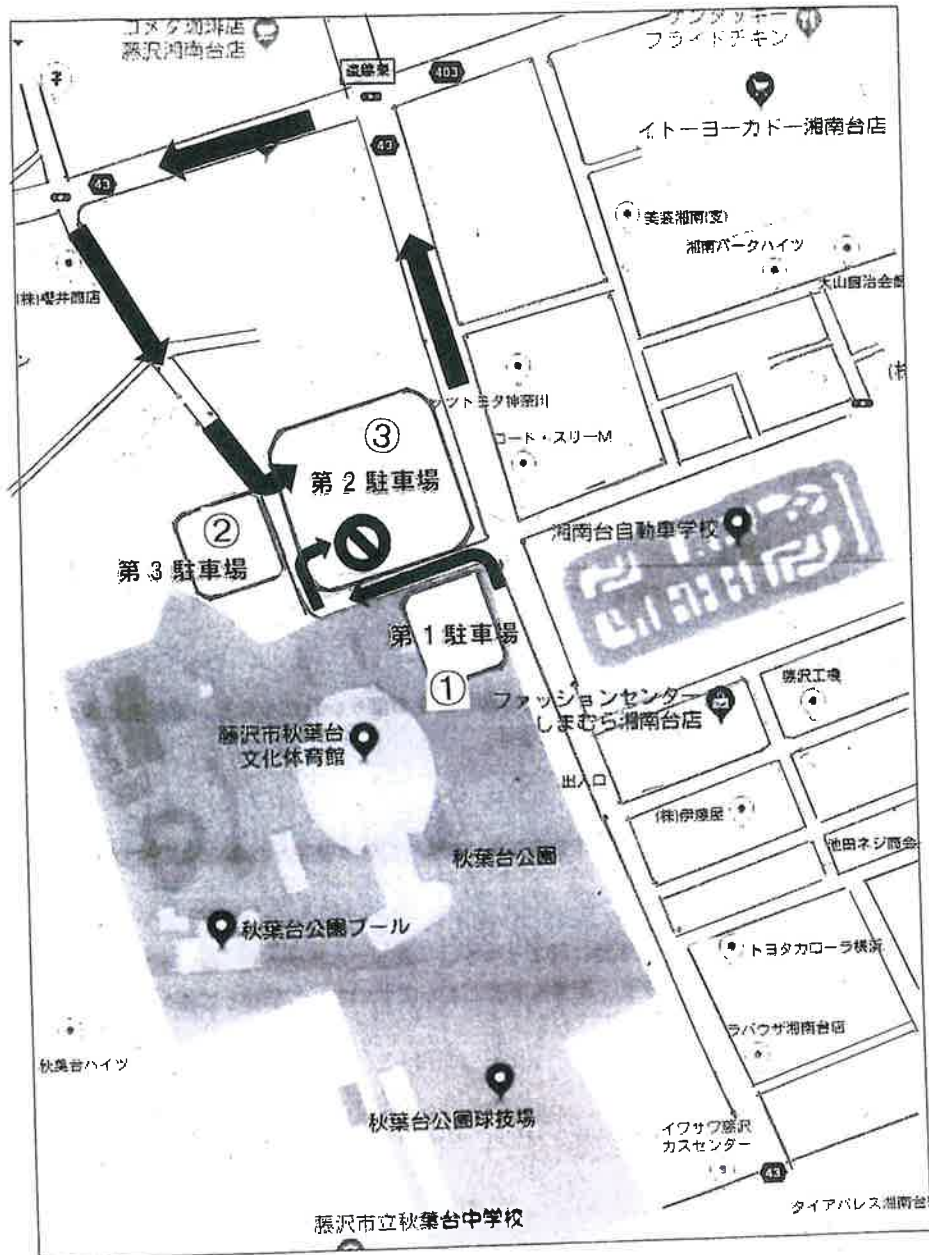

秋葉台体育館 駐車場案内

* 秋葉台体育館駐車場のにおける注意事項

“駐車場ご利用にあたってのお願い”を一読願います。

チーム関係者の方に周知徹底をお願いします。

混雑を回避する為駐車場の場所を設定いたします。

- ① 第1駐車場 …… 全面駐車禁止
- ② 第3駐車場 …… 役員優先（開場：8:00）
- ③ 第2駐車場 …… チーム関係者及び応援の方（開場：8:30）

* ルールを守って頂きますようお願いいたします。