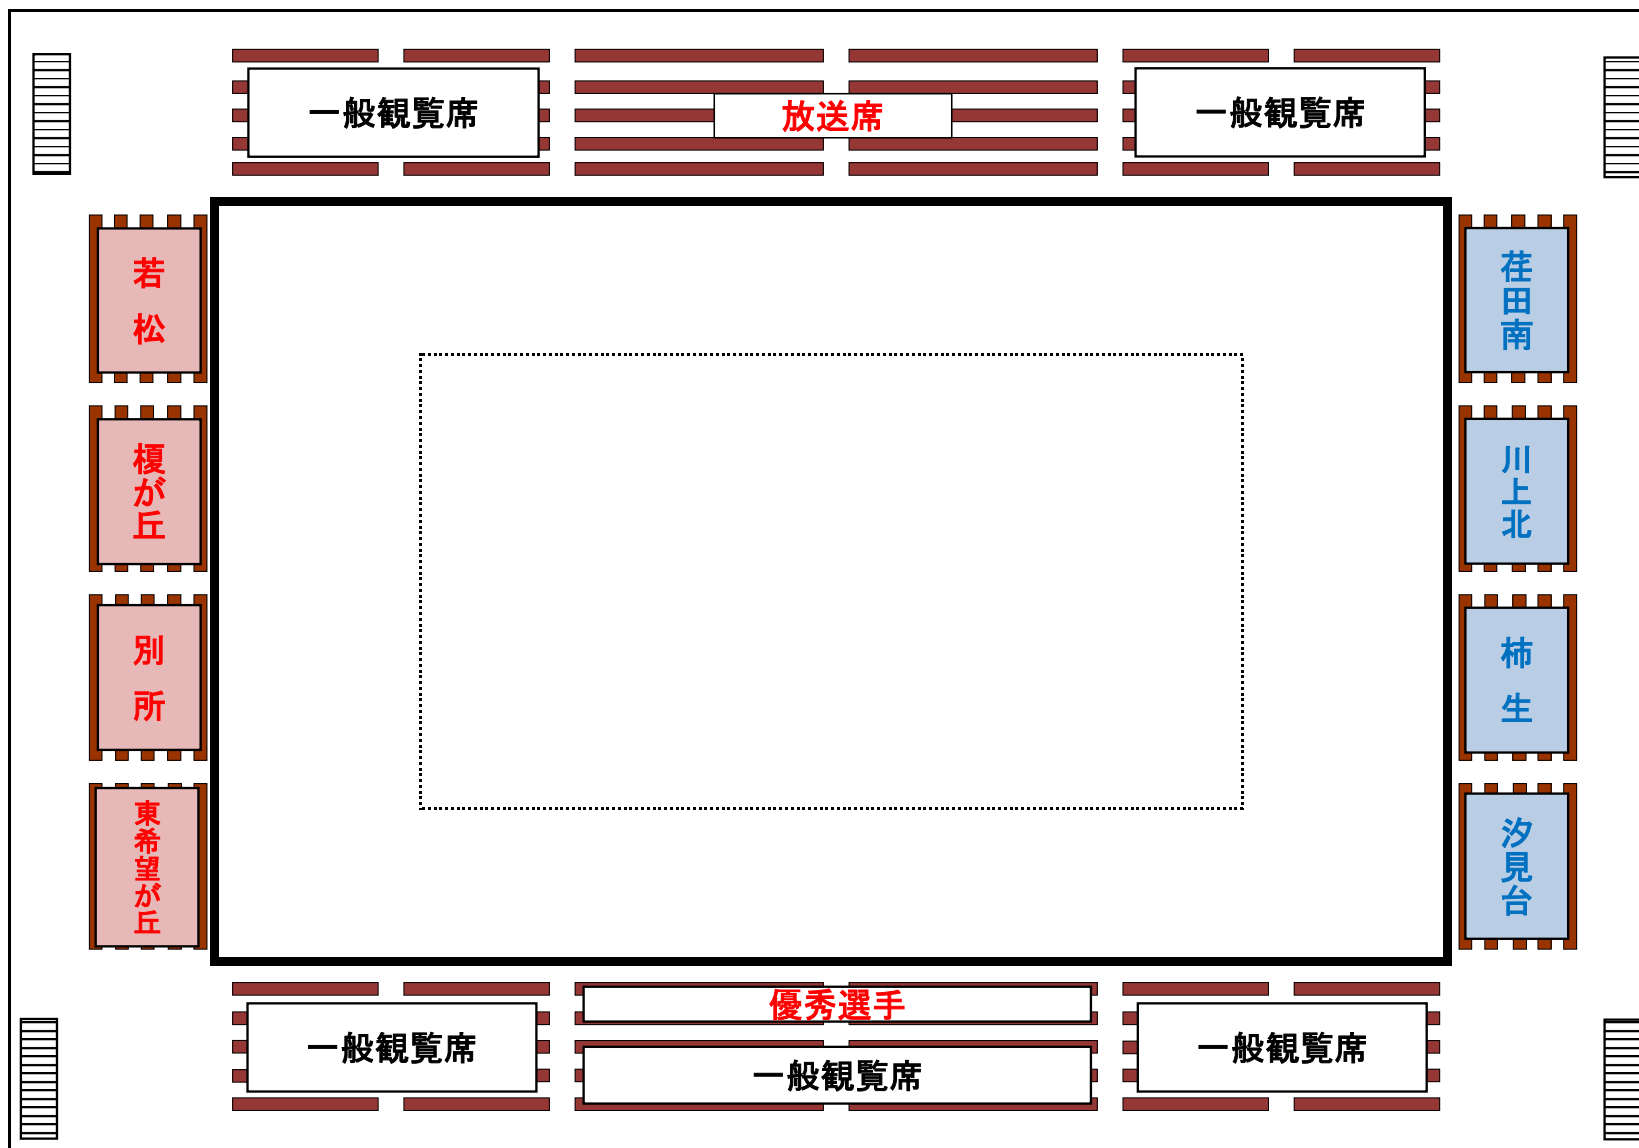

トッケイセセキュリティ平塚総合体育館会場図

トッケイセセキュリティ平塚総合体育館会場図

北側

出入口

出入口

南側