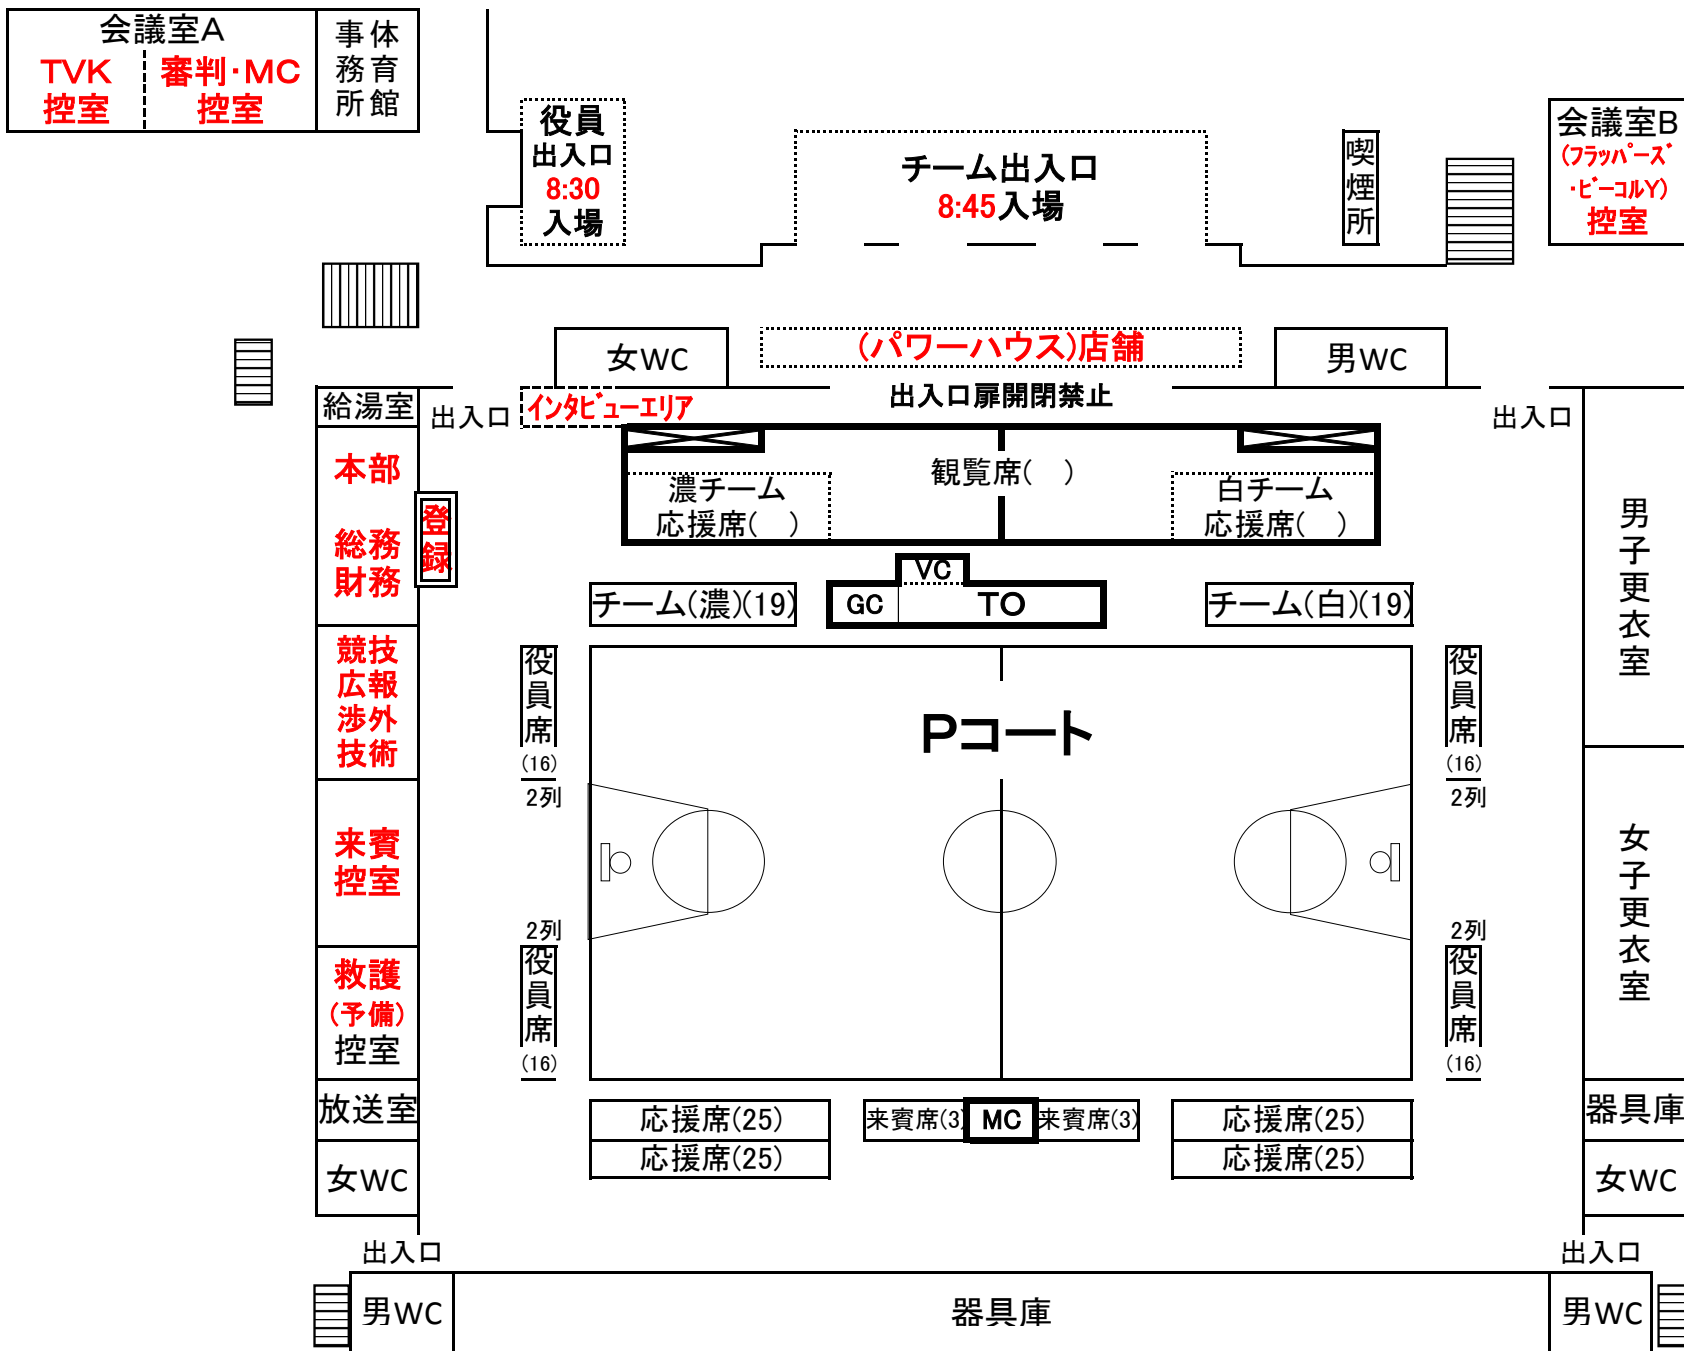

トッケイセセキュリティ平塚総合体育館会場図

トッケイセセキュリティ平塚総合体育館会場図

北側

出入口

出入口

南側