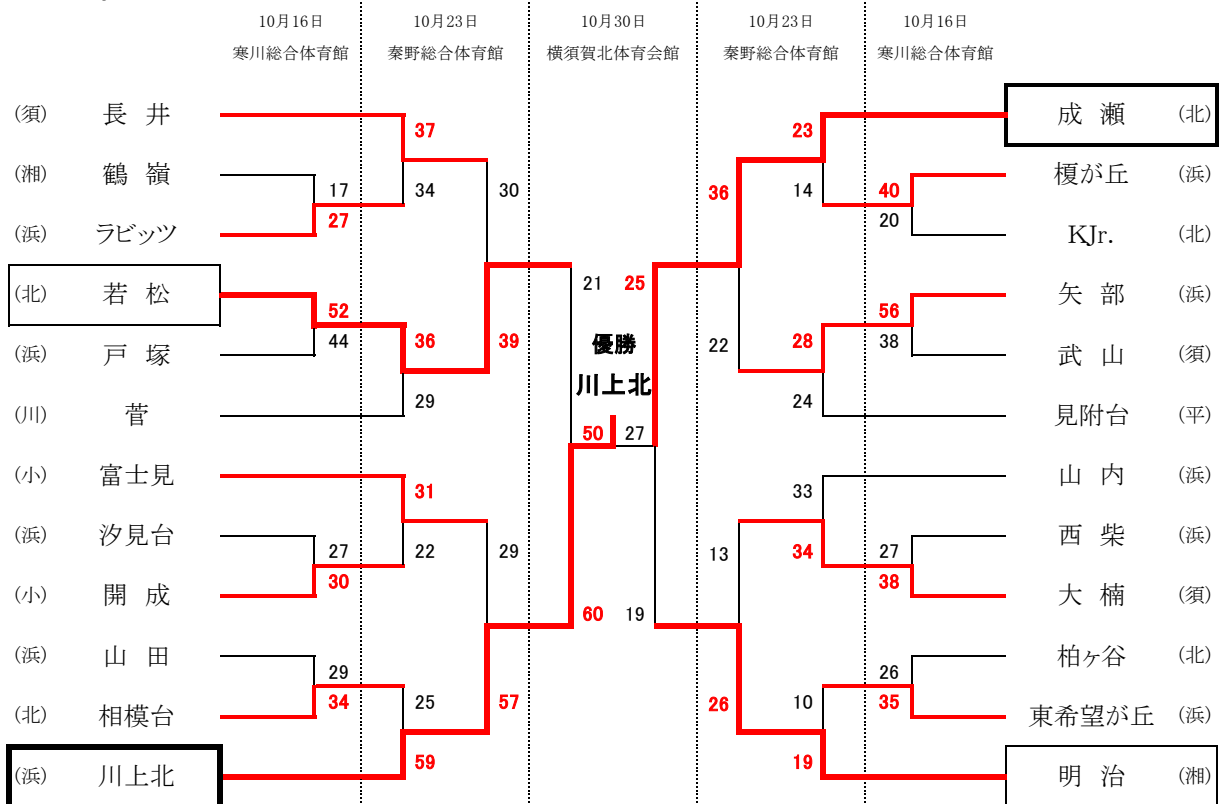

ミズノカップ 第38回 神奈川県ミニバスケットボール秋季大会
兼 第38回 関東ミニバスケットボール大会神奈川県予選 組合せ表

寒川総合体育館 ……A B C コート

秦野総合体育館 ……D E F G コート

横須賀北体育会館 ……H コート

<男子>

<女子>

男子優勝: 柿生(関東大会出場)、準優勝: 桜丘(関東大会出場)、3位: 川上北、上菅田
女子優勝: 川上北(関東大会出場)、準優勝: 成瀬(関東大会出場)、3位: 若松、明治
※関東大会は、平成29年1月7日～9日に栃木県鹿沼市・宇都宮市で開催されます。