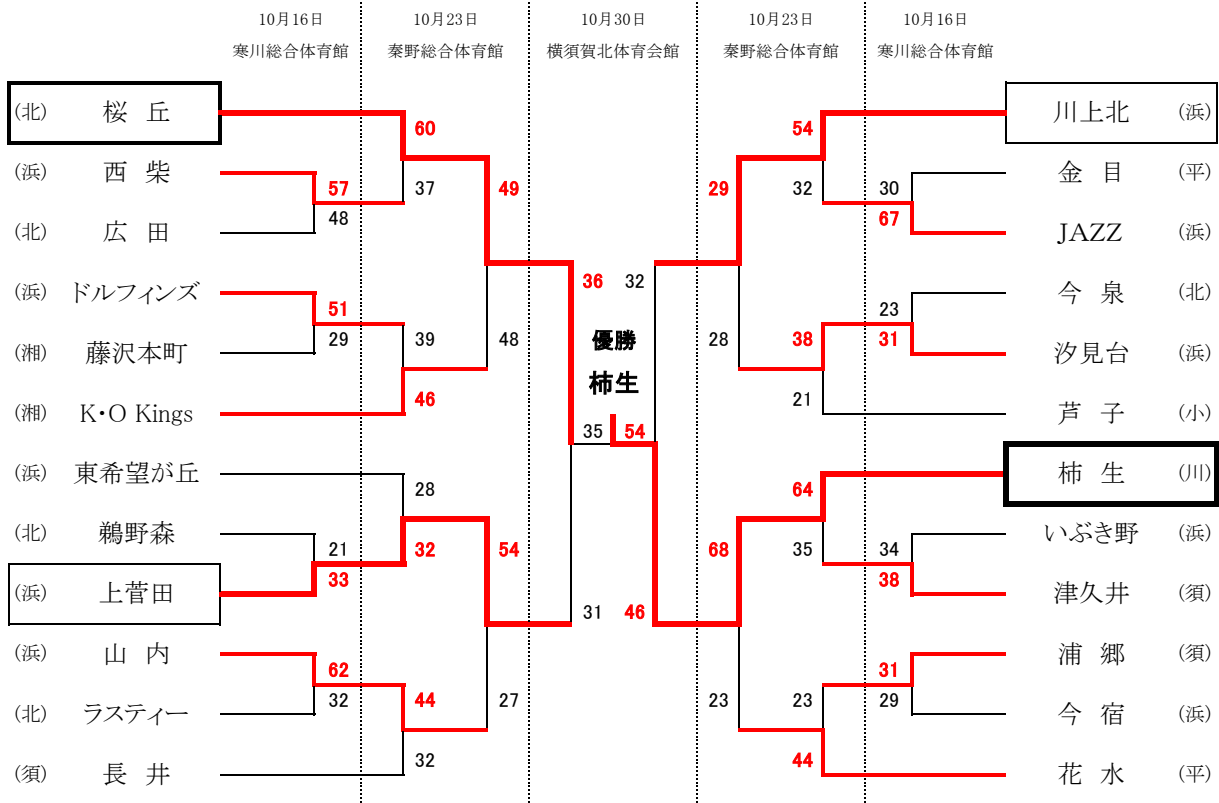

ミズノカップ 第38回 神奈川県ミニバスケットボール秋季大会
兼 第38回 関東ミニバスケットボール大会神奈川県予選 組合せ表

寒川総合体育館 ……A B C コート

秦野総合体育館 ……D E F G コート

横須賀北体育会館 ……H コート

<男子>

<女子>

男子優勝: 柿生(関東大会出場)、準優勝: 桜丘(関東大会出場)、3位: 川上北、上菅田
女子優勝: 川上北(関東大会出場)、準優勝: 成瀬(関東大会出場)、3位: 若松、明治
※関東大会は、平成29年1月7日～9日に栃木県鹿沼市・宇都宮市で開催されます。